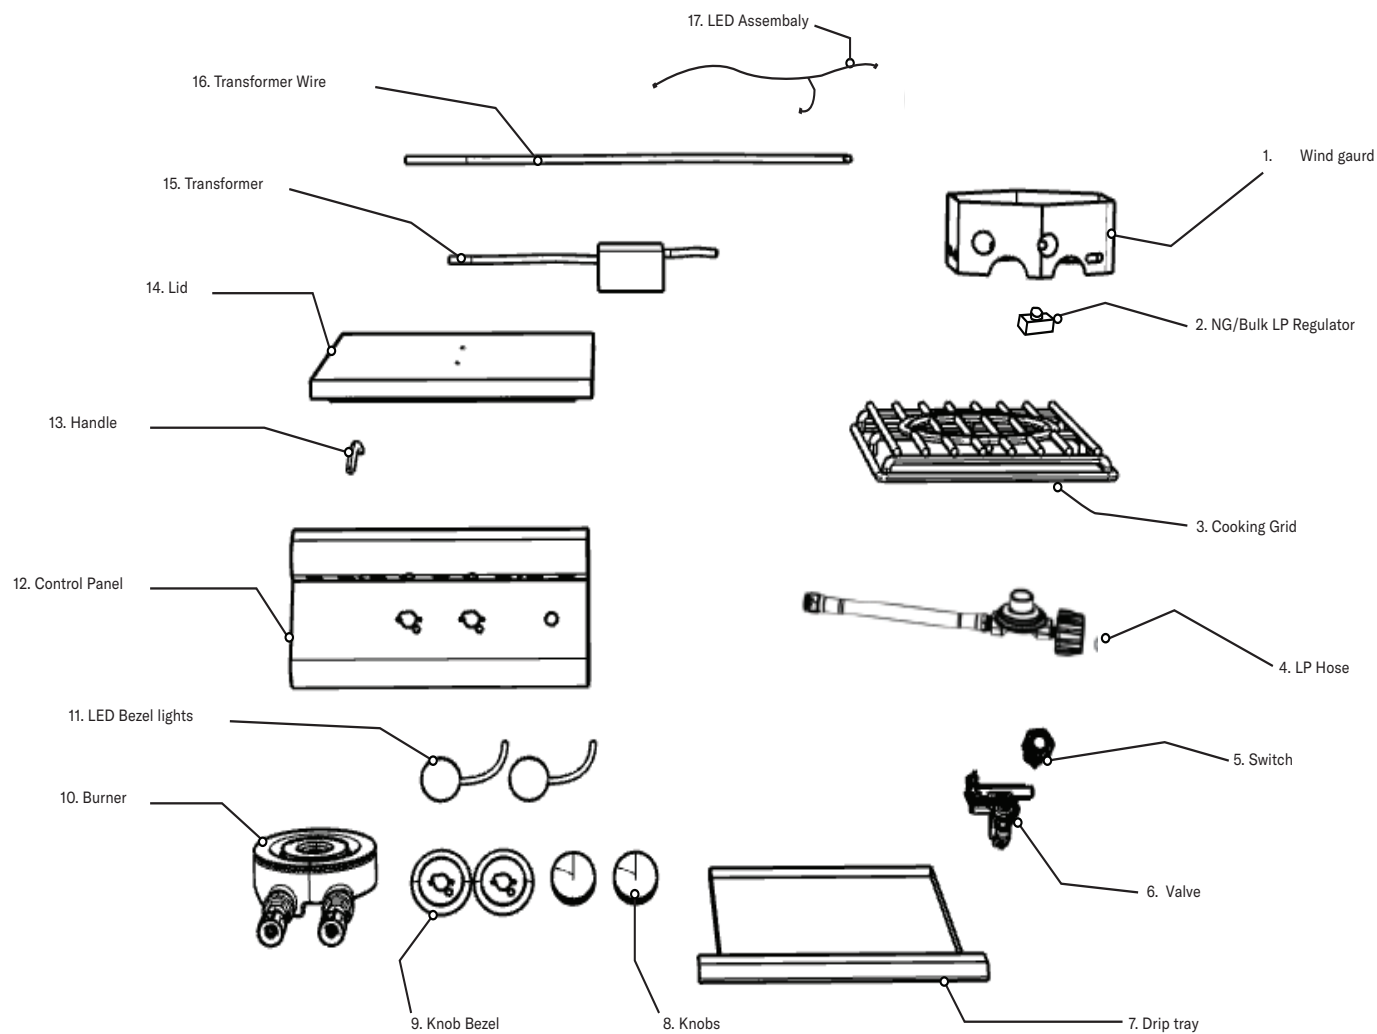

Exploded View and Replacement Parts

BLZ-PBLTE3-LP/NG

Blaze Part Number: Reference Guide						
1. NA	10. BLZ-PB-005	19.		28.		37.
2. BLZ-32-050	11. BLZ-LTE3-001	20.		29.		38.
3. BLZ-PROPB-008	12. BLZ-PBLTE3-001	21.		30.		39.
4. BLZ-LP-HOSE/REG	13. BLZ-DSB-002	22.		31.		40.
5. BLZ-LTE3-018	14. BLZ-PROPB-001	23.		32.		41.
6. BLZ-PB-003	15. BLZ-PROPB-002	24.		33.		42.
7. BLZ-PB-007	16. BLZ-PROPB-007	25.		34.		
8. BLZ-LTE3-002	17. BLZ-GriddleLTE3-002	26.		35.		
9. BLZ-LTE3-003		27.		36.		